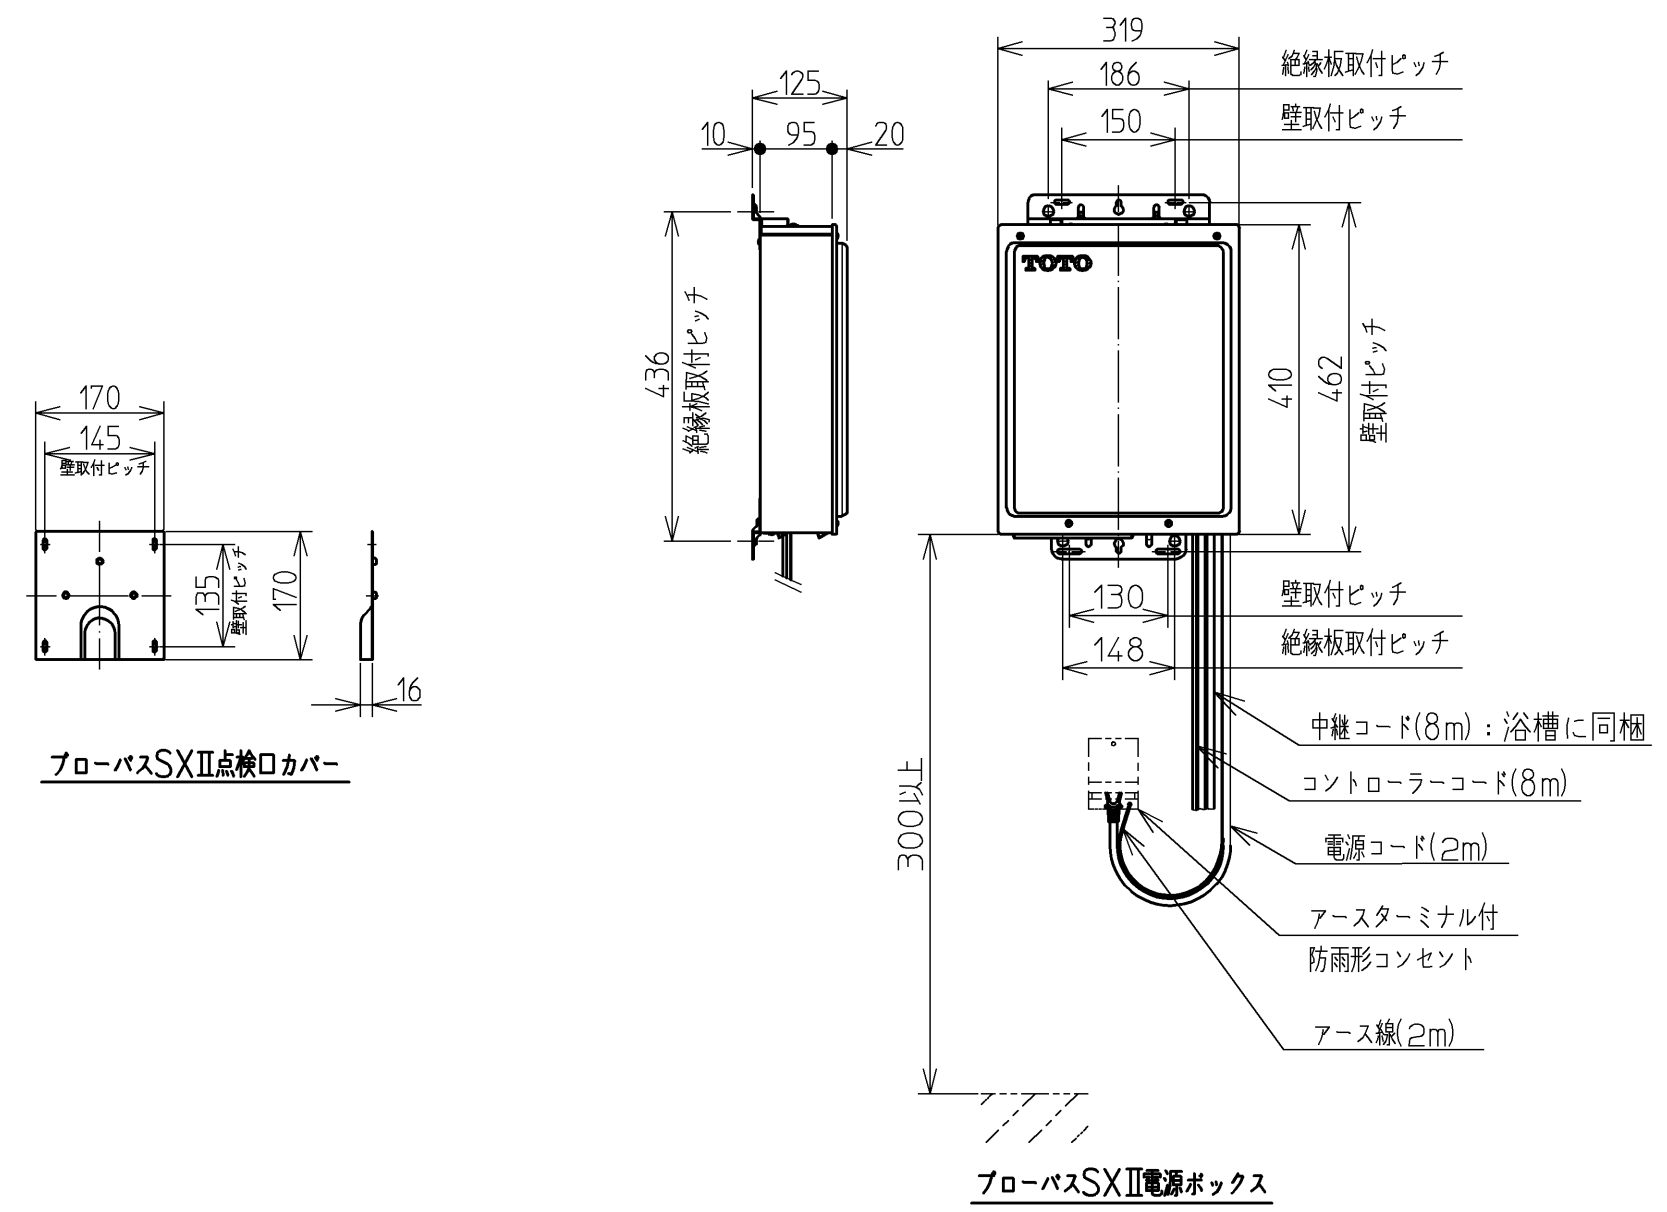

セット明細		
品番	個数	名称
PNQ1300LJ T930	1	ネオマーバス(フローバスSXII)
PRB800S#ZS	1	フローバスSXII機能ユニット部

色番	色彩	備考
M2	ムーンホワイトN	
M3	ムーンピンクN	
M4	ムーンライムN	
M6	ムーングリーンN	
M5	ムーンブラウンN	

<特長点>

1. 排水仕様変更(間接排水→直間兼用排水)
2. 全高変更: 20mmアップ(600→620)

※SXII機能ユニットについては、浴槽とは別に発注が必要です。
 ※SXII機能ユニットについては、100V15Aの専用コンセントが1個必要です。

図名	ネオマーバス 1300サイズ	尺度	1/15
図番		上記セット明細参照	
年月日	12.02.01	製図	榎園
		検図	兵頭 前田
TOTO			

品番	PRB800S#ZS
定格電圧	AC100V
定格周波数	50Hz/60Hz(共用)
定格消費電力	360W(15A専用配線)
電源コード長さ	2m
対応コンセント	アースターミナル付防雨形コンセント (D種接地工事)
同梱品	フローバスSXⅡ点検口カバー { 必要壁開口径 φ110~φ120 }

フローバスSXⅡ点検口カバー

フローバスSXⅡコントローラー

フローバスSXⅡ電源ボックス

図名		ネオマーバス		尺度	1:10
年月日		製	検	図番	1/2参照
12.02.01	園	園	園	TOTO	
			兵頭 前田		