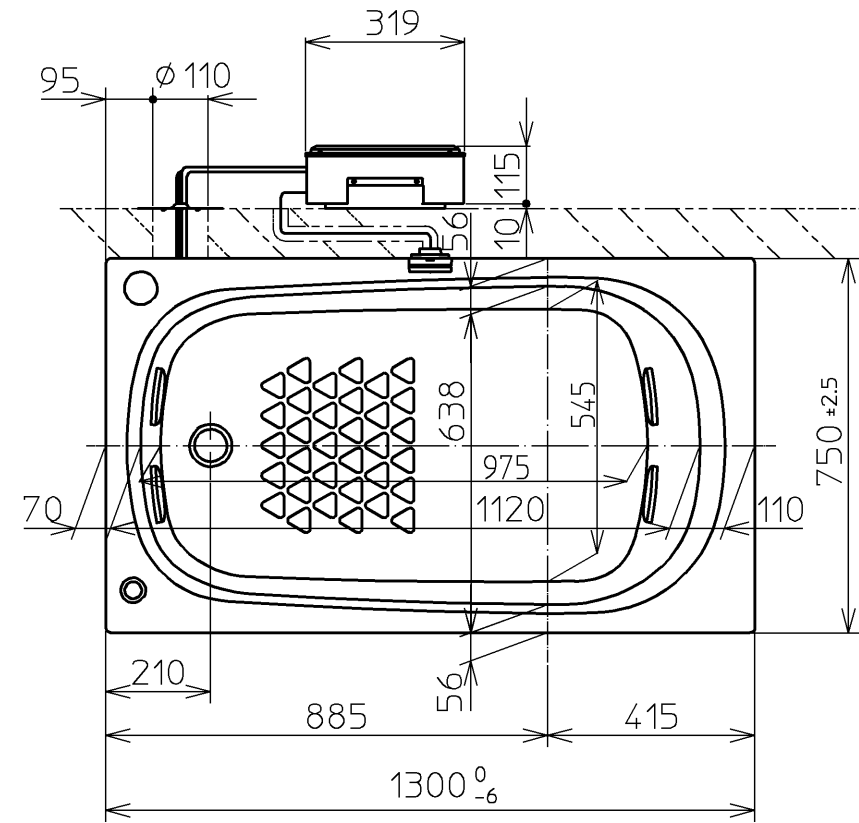

セット明細		
品番	個数	名称
PNQ1300LJ T930	1	ネオマーバス(フローバスSXII)
PRB800S#ZS	1	フローバスSXII機能ユニット部

色番	色彩	備考
M2	ムーンホワイトN	
M3	ムーンピンクN	
M4	ムーンライムN	
M6	ムーングリーンN	
M5	ムーンブラウンN	

<特長点>

1. 排水仕様変更(間接排水→直間兼用排水)
2. 全高変更: 20mmアップ(600→620)

※SXII機能ユニットについては、浴槽とは別に発注が必要です。
 ※SXII機能ユニットについては、100V15Aの専用コンセントが1個必要です。

図名	ネオマーバス 1300サイズ	尺度	1/15
図番		上記セット明細参照	
年月日	12.02.01	製図	榎園
		検図	兵頭 前田
TOTO			

品番	PRB800S#ZS
定格電圧	AC100V
定格周波数	50Hz/60Hz(共用)
定格消費電力	360W(15A専用配線)
電源コード長さ	2m
対応コンセント	アースターミナル付防雨形コンセント (D種接地工事)
同梱品	フローバスSXⅡ点検口カバー { 必要壁開口径 φ110~φ120 }

フローバスSXⅡ点検口カバー

フローバスSXⅡコントローラー

フローバスSXⅡ電源ボックス

図名		ネオマーバス		尺度	1:10
年月日		製	検	図番	1/2参照
12.02.01	園	園	園	TOTO	
			兵頭 前田		