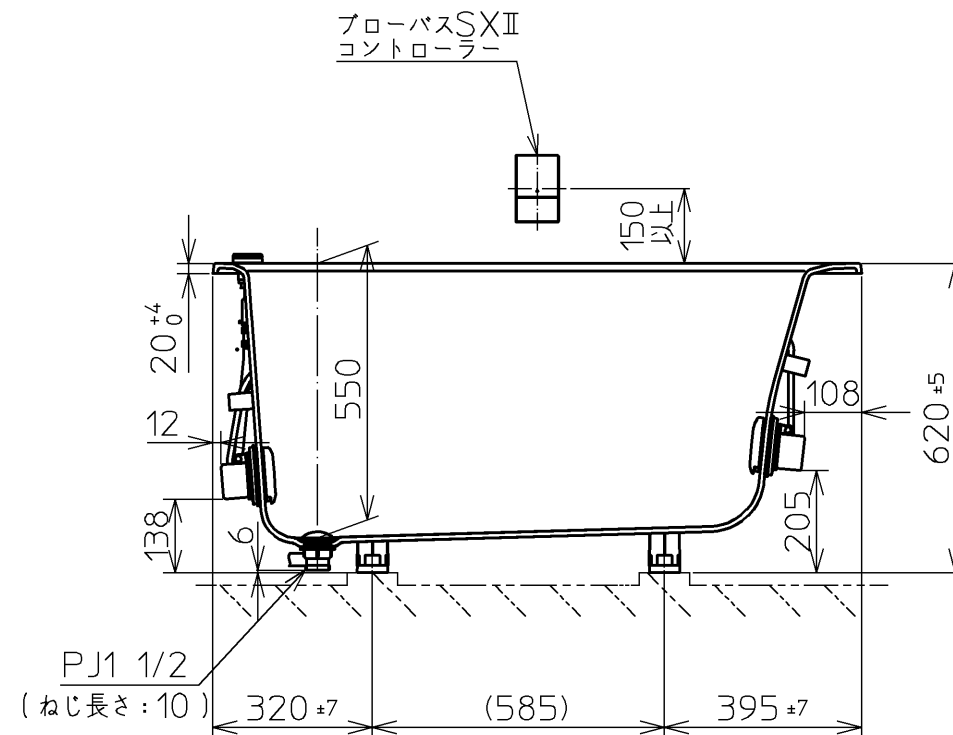

セット明細		
品番	個数	名称
PNQ1300LJ T930	1	ネオマーバス(フローバスSXII)
PRB800S#ZS	1	フローバスSXII機能ユニット部

色番	色彩	備考
M2	ムーンホワイトN	
M3	ムーンピンクN	
M4	ムーンライムN	
M6	ムーングリーンN	
M5	ムーンブラウンN	

<特長点>

1. 排水仕様変更(間接排水→直間兼用排水)
2. 全高変更: 20mmアップ(600→620)

※SXII機能ユニットについては、浴槽とは別に発注が必要です。
 ※SXII機能ユニットについては、100V15Aの専用コンセントが1個必要です。

図名	ネオマーバス 1300サイズ	尺度	1/15
図番		上記セット明細参照	
年月日	12.02.01	製図	榎園
		検図	兵頭 前田
TOTO			

品番	PRB800S#ZS
定格電圧	AC100V
定格周波数	50Hz/60Hz(共用)
定格消費電力	360W(15A専用配線)
電源コード長さ	2m
対応コンセント	アースターミナル付防雨形コンセント (D種接地工事)
同梱品	フローバスSXⅡ点検口カバー { 必要壁開口径 φ110~φ120 }

フローバスSXⅡ点検口カバー

フローバスSXⅡコントローラー

フローバスSXⅡ電源ボックス

図名		ネオマーバス		尺度	1:10
年月日		製	検	図番	1/2参照
12.02.01	園	園	園	TOTO	
			兵頭 前田		