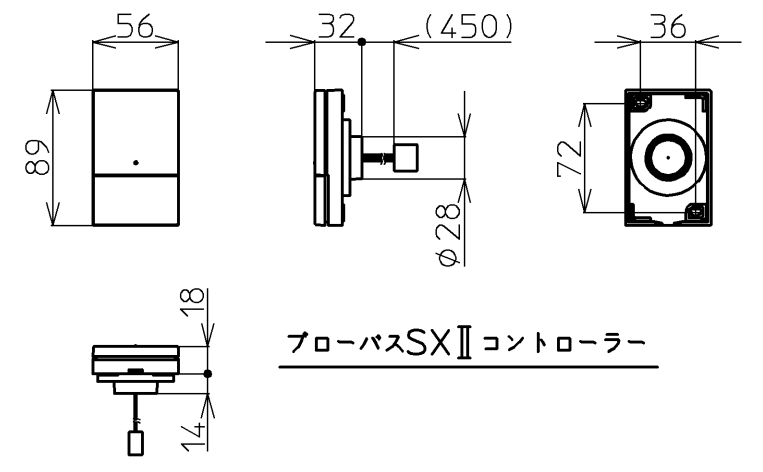

セット明細		
品番	個数	名称
PNQ1300LJ T930	1	ネオマーバス(フローバスSXII)
PRB800S#ZS	1	フローバスSXII機能ユニット部

色番	色彩	備考
M2	ムーンホワイトN	
M3	ムーンピンクN	
M4	ムーンライムN	
M6	ムーングリーンN	
M5	ムーンブラウンN	

<特長点>

1. 排水仕様変更(間接排水→直間兼用排水)
2. 全高変更: 20mmアップ(600→620)

※SXII機能ユニットについては、浴槽とは別に発注が必要です。
 ※SXII機能ユニットについては、100V15Aの専用コンセントが1個必要です。

図名	ネオマーバス 1300サイズ	尺度	1/15
図番		上記セット明細参照	
年月日	12.02.01	製図	榎園
		検図	兵頭 前田
TOTO			

品番	PRB800S#ZS
定格電圧	AC100V
定格周波数	50Hz/60Hz(共用)
定格消費電力	360W(15A専用配線)
電源コード長さ	2m
対応コンセント	アースターミナル付防雨形コンセント (D種接地工事)
同梱品	フローバスSXⅡ点検口カバー { 必要壁開口径 φ110~φ120 }

フローバスSXⅡ点検口カバー

フローバスSXⅡコントローラー

フローバスSXⅡ電源ボックス

図名		ネオマーバス		尺度	1:10
年月日		製	検	図番	1/2参照
12.02.01	園	園	園	TOTO	
			兵頭 前田		