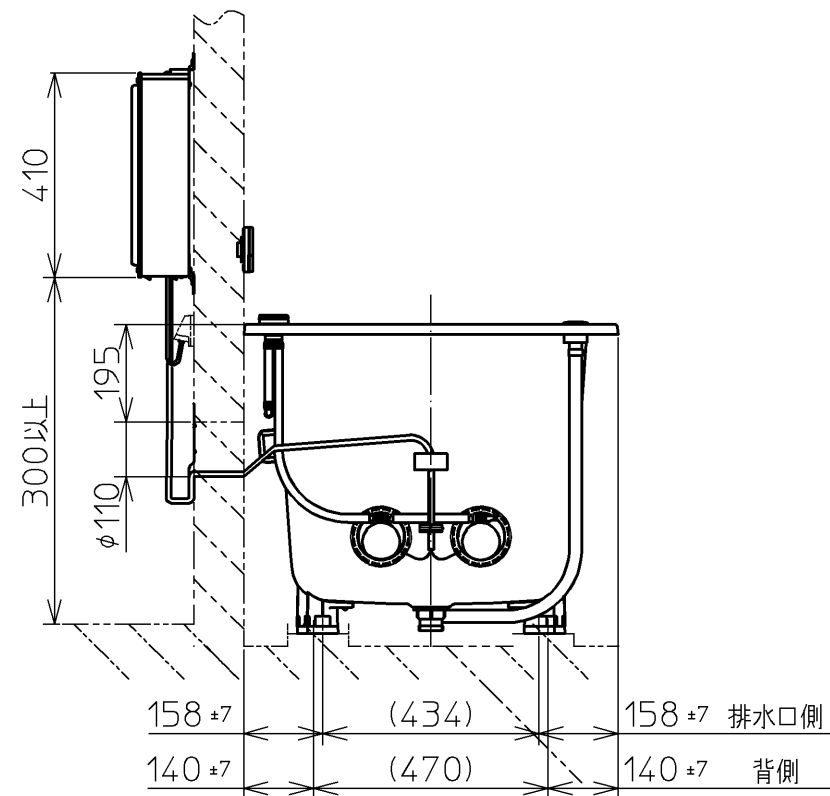

セット明細		
品番	個数	名称
PNQ1300LJ T930	1	ネオマーバス(フローバスSXII)
PRB800S#ZS	1	フローバスSXII機能ユニット部

色番	色彩	備考
M2	ムーンホワイトN	
M3	ムーンピンクN	
M4	ムーンライムN	
M6	ムーングリーンN	
M5	ムーンブラウンN	

<特長点>

1. 排水仕様変更(間接排水→直間兼用排水)
2. 全高変更: 20mmアップ(600→620)

※SXII機能ユニットについては、浴槽とは別に発注が必要です。
 ※SXII機能ユニットについては、100V15Aの専用コンセントが1個必要です。

図名	ネオマーバス 1300サイズ	尺度	1/15
図番		上記セット明細参照	
年月日	12.02.01	製図	榎園
		検図	兵頭 前田
TOTO			

品番	PRB800S#ZS
定格電圧	AC100V
定格周波数	50Hz/60Hz(共用)
定格消費電力	360W(15A専用配線)
電源コード長さ	2m
対応コンセント	アースターミナル付防雨形コンセント (D種接地工事)
同梱品	フローバスSXⅡ点検口カバー { 必要壁開口径 φ110~φ120 }

フローバスSXⅡ点検口カバー

フローバスSXⅡコントローラー

フローバスSXⅡ電源ボックス

図名		ネオマーバス		尺度	1:10
年月日		製	検	図番	1/2参照
12.02.01	園	園	園	TOTO	
			兵頭 前田		